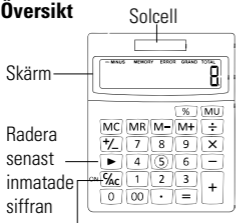

Översikt

Specifikationer

Ström: Solceller eller 1x LR1130
1,5 V knappcells batteri (inkl.)

Storlek: 146x103x32 mm

Vikt: 110 g (inkl. batteri)

Användning

Du kan använda miniräknaren med det medföljande batteriet eller genom att exponera solcellen för solljus. Notera att du inte kan ladda batteriet med solcellen.

Tryck på på-knappen för att sätta på miniräknaren.

Tryck på radera allt-knappen för att ta bort hela ekvationen.

Miniräknaren stängs av automatiskt efter 6-8 minuters inaktivitet.

För att byta ut batteriet, ta bort baksidan genom att skruva loss skruvarna.

Säkerhetsinformation

Håll batterierna borta och utom räckhåll för barn. Att svälja ett batteri kan leda till allvarliga skador och ha dödligt utfall. Kontakta omedelbart en läkare om du misstänker att ett batteri har svalts eller på något annat sätt har kommit in i kroppen.