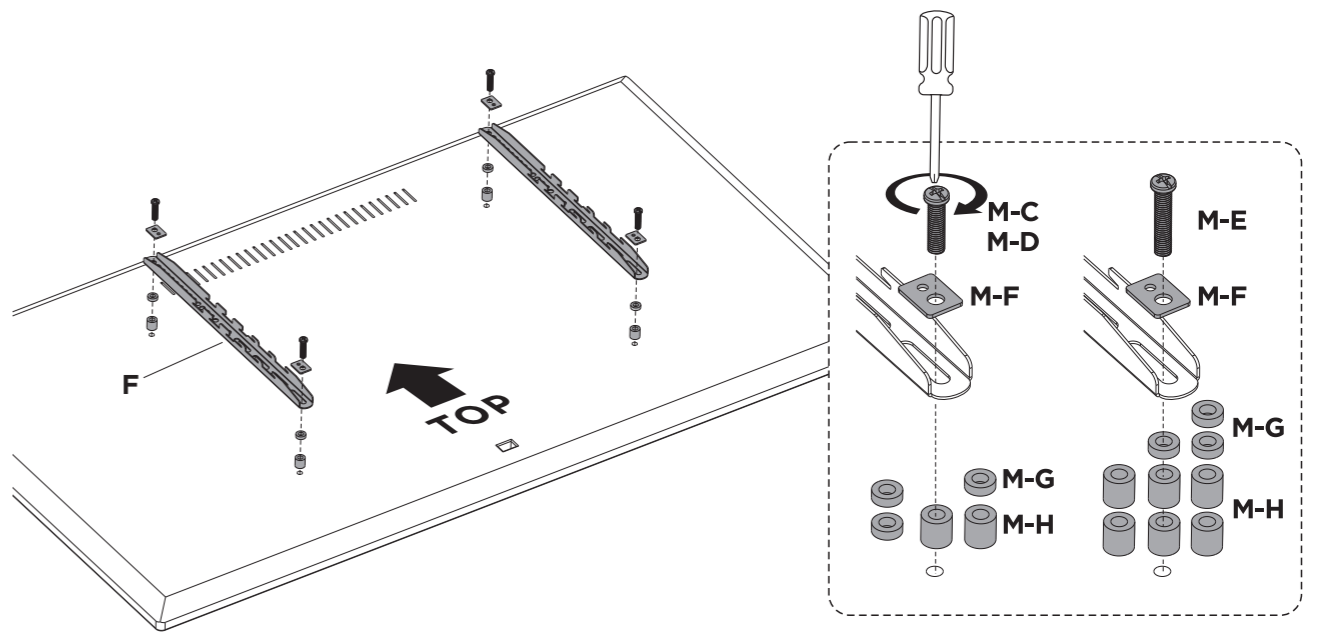

Tabletop TV stand

37-70"

Item: 24079

www.luxorparts.com
 Box 50435 Malmö
 Sweden
 2022-09-27

Luxorparts®

1

3

2

4

5

6

7

9

8

10