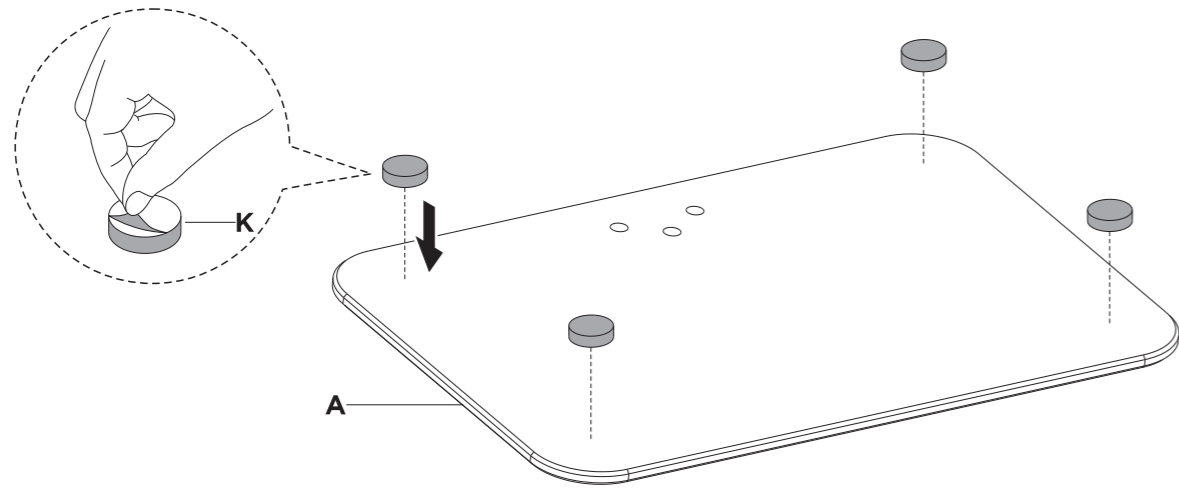

Tabletop TV stand

37-70"

Item: 24079

www.luxorparts.com
 Box 50435 Malmö
 Sweden
 2022-09-27

Luxorparts®

1

3

2