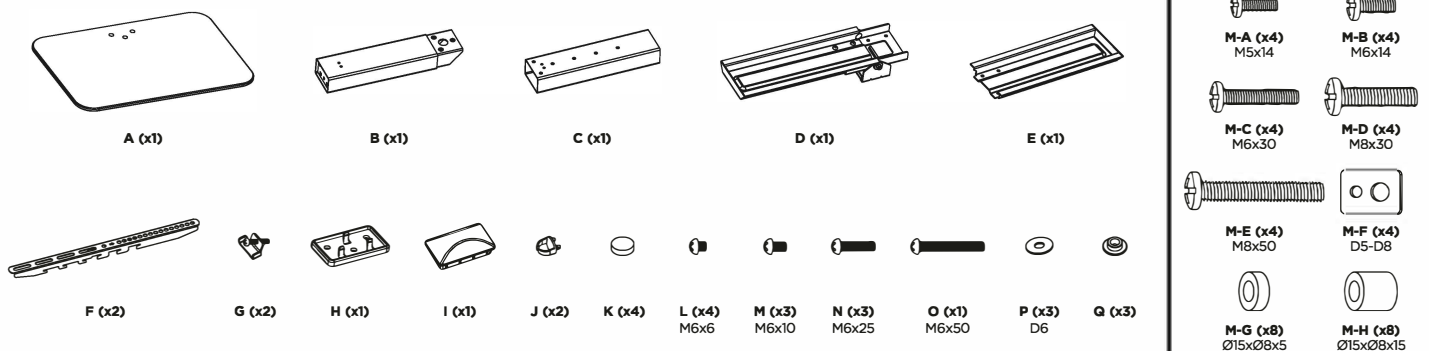

Tabletop TV stand

37-70"

Item: 24079

www.luxorparts.com
 Box 50435 Malmö
 Sweden
 2022-09-27

Luxorparts®

1

3

2