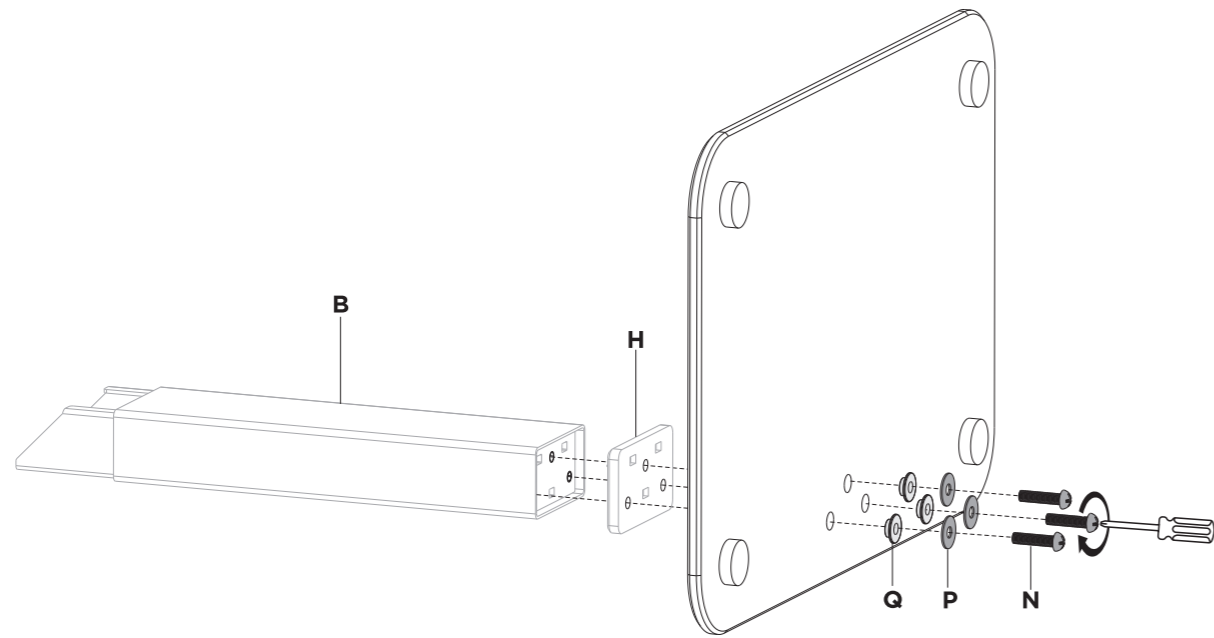

Tabletop TV stand

37-70"

Item: 24079

www.luxorparts.com
 Box 50435 Malmö
 Sweden
 2022-09-27

Luxorparts®

1

3

2