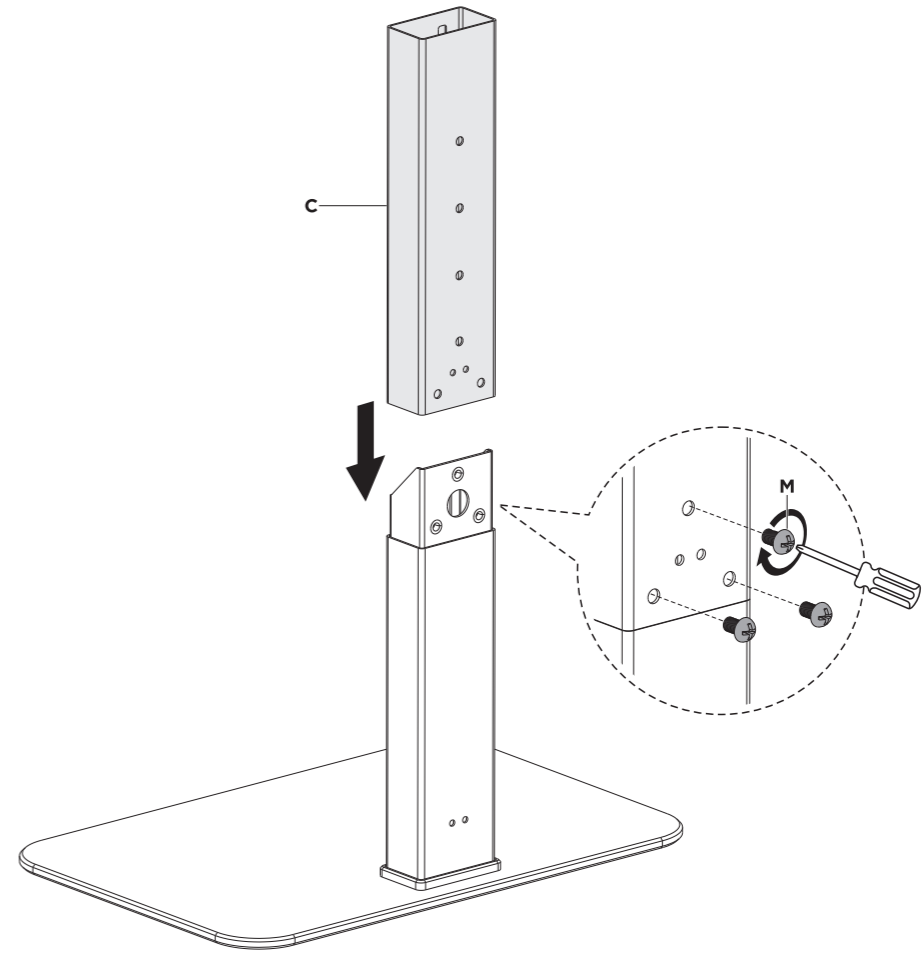

Tabletop TV stand

37-70"

Item: 24079

www.luxorparts.com
 Box 50435 Malmö
 Sweden
 2022-09-27

Luxorparts®

1

3

2