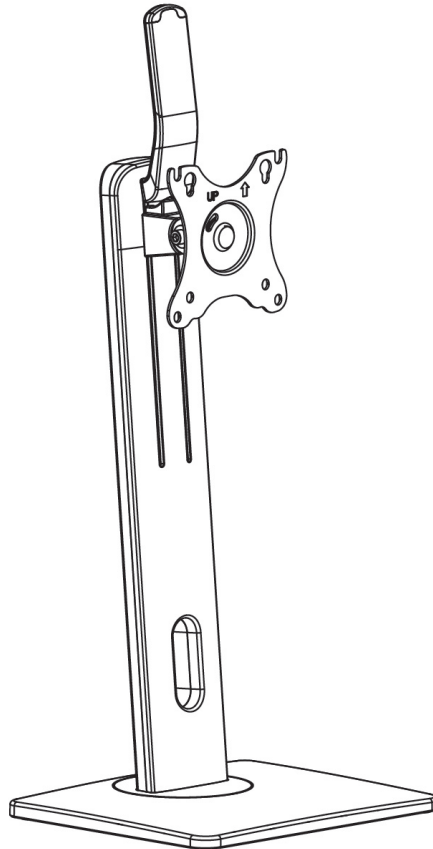

# Vertical lift single monitor stand

Item: 24518

**A (x1)**

**B (x1)**

**C (x1)**

**D (x1)**

**E (x1)**

**F (x1)**

### Specifications

Screen size:	17-32"
Load:	up to 7 kg
Swivel range:	+15° to -15°
Rotation range:	+180° to -180°
Material:	Iron
Height, max:	57 cm (incl. handle)
VESA:	75x75, 100x100

### Spesifikasjoner

Skjermstørrelse:	17-32"
Belastning:	opptil 7 kg
Kan vris:	+15° til -15°
Rotasjon:	+180° til -180°
Materiale:	Jern
Maks høyde:	57 cm (inkl. håndtak)
VESA:	75x75, 100x100

### Specifikationer

Skärmstorlek:	17-32"
Belastning:	upp till 7 kg
Vridbar:	+15° till -15°
Rotation:	+180° till -180°
Material:	Järn
Höjd, max:	57 cm (inkl. handtag)
VESA:	75x75, 100x100