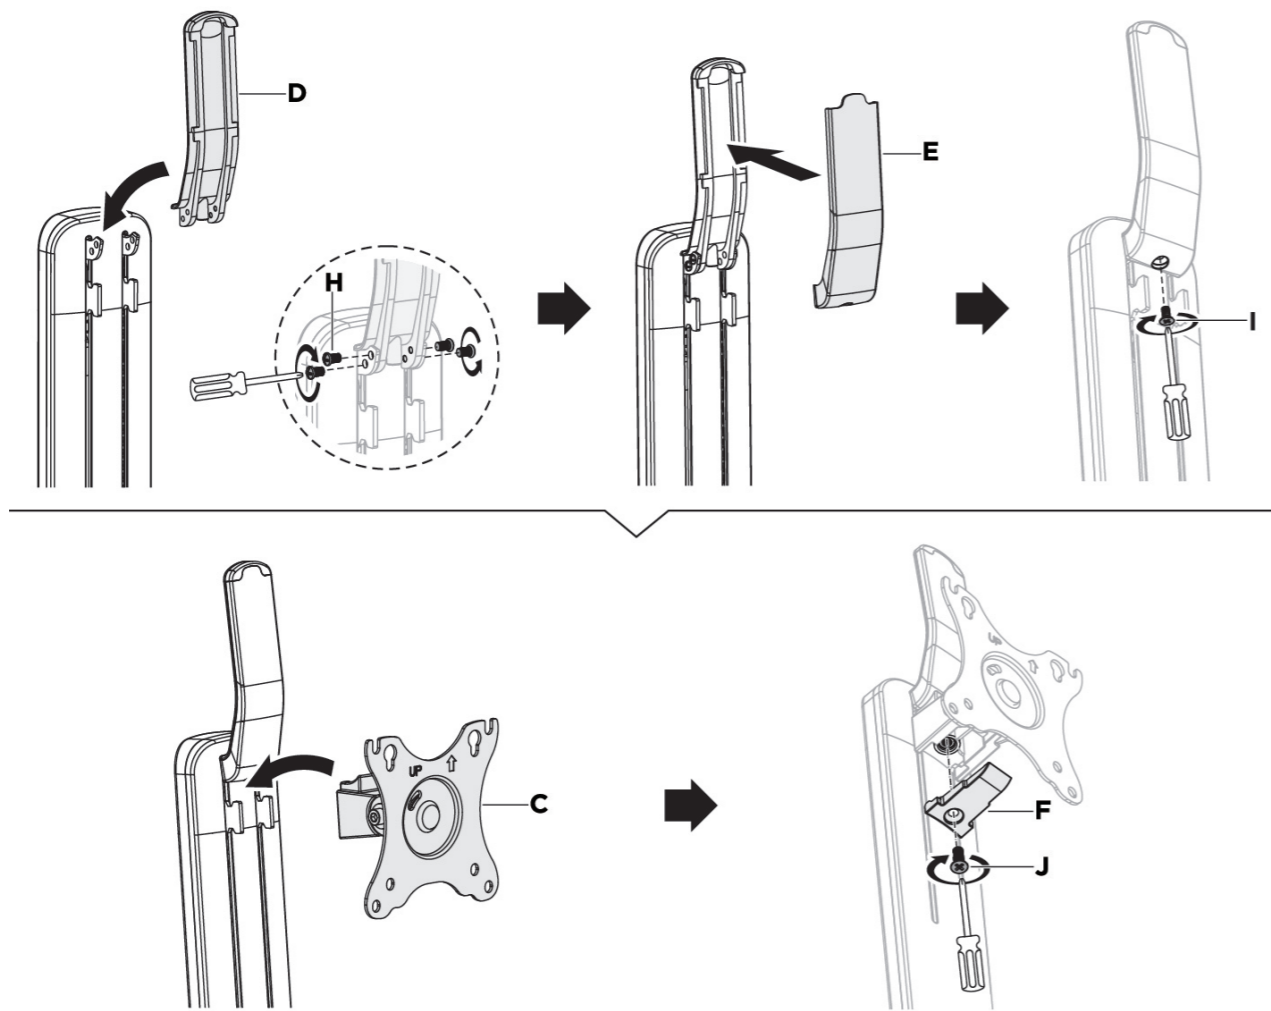

**M-C (x4)**  
D5

1

2

**Note:** Do not operate the handle before the installation is complete.

**Obs:** Ikke bruk håndtaket før installasjonen er fullført.

**Obs:** Använd inte handtaget innan installationen är klar.

3

4

**Note:** Adjust to the desired angle and tighten the screw using an Allen key, alternating from each screw as you tighten them.

**Obs:** Juster til ønsket vinkel og dra til skruene med en unbrakonøkkel. Veksle mellom skruene når du drar dem til.

**Obs:** Justera till önskad vinkel och dra åt skruven med en insexnyckel, alternerna mellan skruvarna när du drar åt dem.

### Specifications

Screen size:	17-32"
Load:	up to 7 kg
Swivel range:	+15° to -15°
Rotation range:	+180° to -180°
Material:	Iron
Height, max:	57 cm (incl. handle)
VESA:	75x75, 100x100