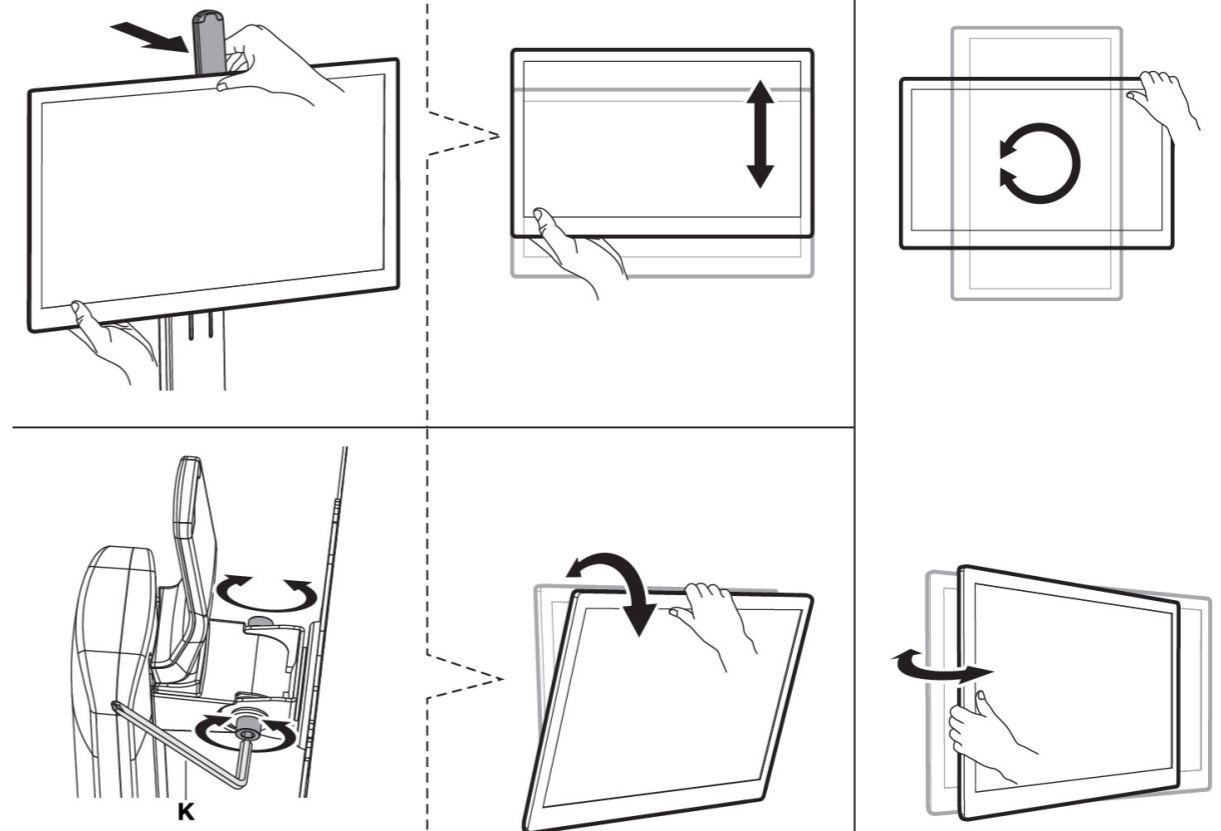

3

4

**Note:** Adjust to the desired angle and tighten the screw using an Allen key, alternating from each screw as you tighten them.

**Obs:** Juster til ønsket vinkel og dra til skruene med en unbrakonøkkel. Veksle mellom skruene når du drar dem til.

### Specifications

Screen size:	17-32"
Load:	up to 7 kg
Swivel range:	+15° to -15°
Rotation range:	+180° to -180°
Material:	Iron
Height, max:	57 cm (incl. handle)
VESA:	75x75, 100x100

### Spesifikasjoner

Skjermstørrelse:	17-32"
Belastning:	opptil 7 kg
Kan vris:	+15° til -15°
Rotasjon:	+180° til -180°
Materiale:	Jern
Maks høyde:	57 cm (inkl. håndtak)
VESA:	75x75, 100x100

### Specifikationer

Skärmstorlek:	17-32"
Belastning:	upp till 7 kg
Vridbar:	+15° till -15°
Rotation:	+180° till -180°
Material:	Järn
Höjd, max:	57 cm (inkl. handtag)
VESA:	75x75, 100x100