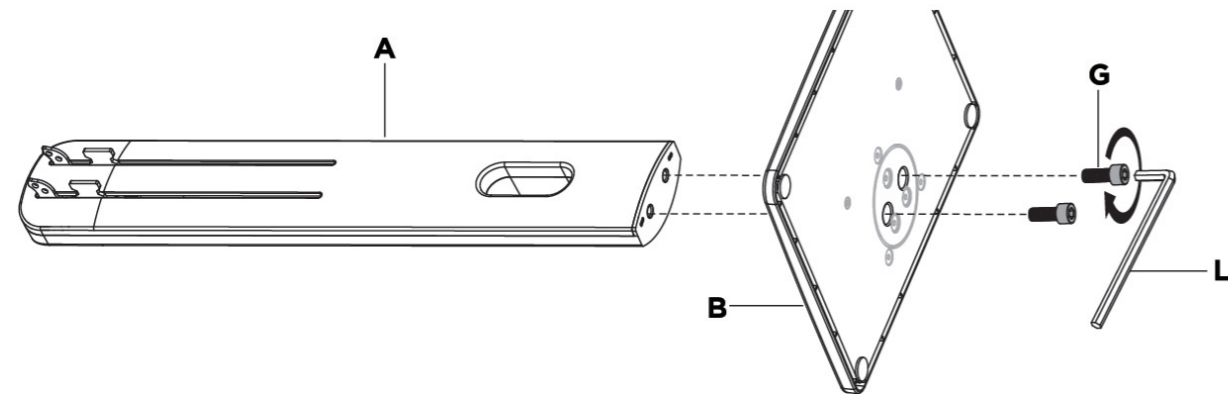

1

2

Note: Do not operate the handle before the installation is complete.

Obs: Ikke bruk håndtaket før installasjonen er fullført.

Obs: Använd inte handtaget innan installationen är klar.

3

4

Note: Adjust to the desired angle and tighten the screw using an Allen key, alternating from each screw as you tighten them.

Obs: Juster til ønsket vinkel og dra til skruene med en unbrakonøkkel. Veksle mellom skruene når du drar dem til.

Obs: Justera till önskad vinkel och dra åt skruven med en insexnyckel, alternerna mellan skruvarna när du drar åt dem.