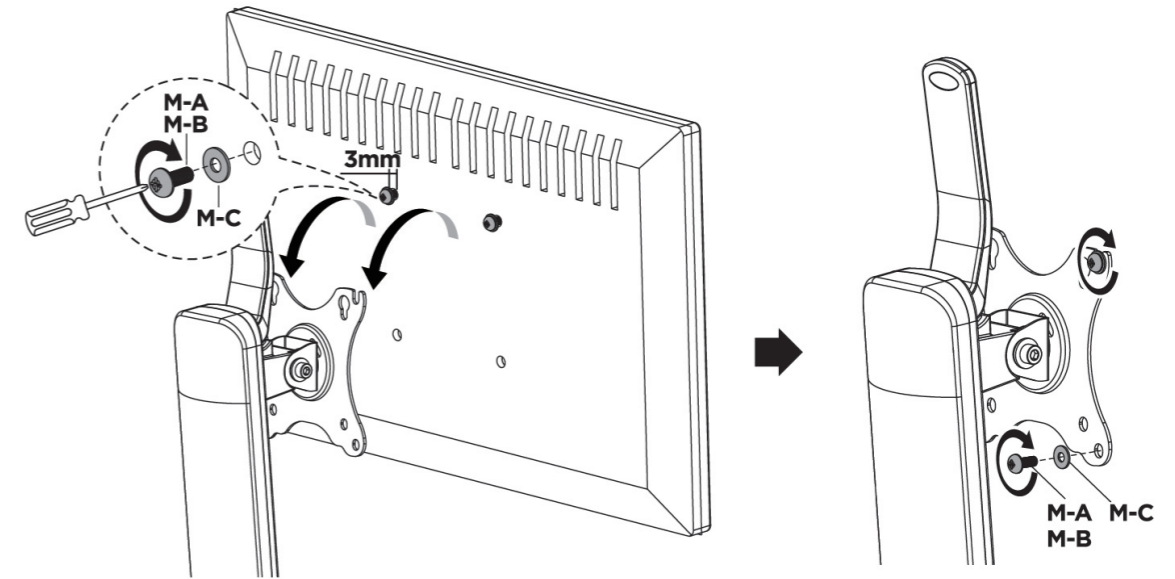

**M-C (x4)**  
D5

1

2

**Note:** Do not operate the handle before the installation is complete.

**Obs:** Ikke bruk håndtaket før installasjonen er fullført.

**Obs:** Använd inte handtaget innan installationen är klar.

3

4

**Note:** Adjust to the desired angle and tighten the screw using an Allen key, alternating from each screw as you tighten them.

**Obs:** Juster til ønsket vinkel og dra til skruene med en unbrakonøkkel. Veksle mellom skruene når du drar dem til.

### Specifications

Screen size:	17-32"
Load:	up to 7 kg
Swivel range:	+15° to -15°
Rotation range:	+180° to -180°
Material:	Iron
Height, max:	57 cm (incl. handle)
VESA:	75x75, 100x100

### Spesifikasjoner

Skjermstørrelse:	17-32"
Belastning:	opptil 7 kg
Kan vris:	+15° til -15°
Rotasjon:	+180° til -180°
Materiale:	Jern
Maks høyde:	57 cm (inkl. håndtak)
VESA:	75x75, 100x100