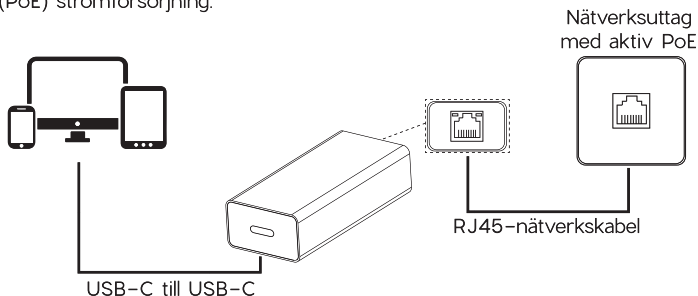

Bruk

Koble adapteren til smartenheten din med en USB-C- til USB-C-kabel (selges separat).

Merkt! Adapteren fungerer bare med en USB-C- til USB-C-kabel som har støtte for dataoverføring.

Koble en RJ45-nettverkskabel (selges separat) til adapteren og et nettverksuttak, eller en ruter/switch, som har aktiv Power over Ethernet (PoE)-strømtilførsel.

Smartenheten din begynner å lade (opptil 5 V/3 A, 15 W) via PoE-strømtilførselen i nettverksuttaket, og bytter automatisk til å bruke adapteren som nettverkstillkobling.

Specifikationer

Portar:	1x USB-C 1x RJ45
Dataöverföring:	10/100 Mbit/s
PoE, inspänning:	48–57 V
Ström ut:	5 V/3 A, upp till 15 W
I förpackningen:	PoE till USB-C adapter, manual

Användning

Anslut adaptern till din smarta enhet med en USB-C till USB-C-kabel (säljes separat).

Notera! Adaptern fungerar enbart med en USB-C till USB-C-kabel som har stöd för dataöverföring.

Anslut en RJ45-nätverkskabel (säljes separat) mellan adaptern och ett nätverksuttag, eller router/switch, som har aktiv Power over Ethernet (PoE) strömförsörjning.