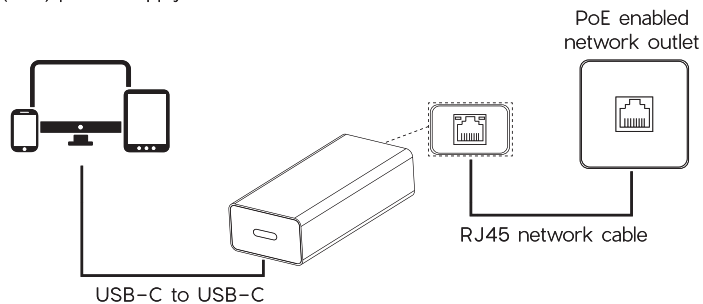

PLEXGEAR®

**POE TO
USB-C
ADAPTER**

CB1021

Art: 65964

Specifications

Ports:	1x USB-C 1x RJ45
Data:	10/100 Mbps
PoE in:	48–57 V
Power out:	5 V/3 A, up to 15 W
In the box:	PoE to USB-C adapter, manual

Use

Connect the adapter to your smart device using a USB-C to USB-C cable (sold separately).

Your smart device automatically starts charging (up to 5 V/3 A, 15 W) using the PoE power supply and uses the adapter as network connection.

Spesifikasjoner

Porter:	1x USB-C 1x RJ45
Dataoverføring:	10/100 Mbit/s
PoE, innspenning:	48–57 V
Strøm ut:	5 V/3 A, opptil 15 W
I pakken:	PoE til USB-C adapter, manual

Bruk

Koble adapteren til smartenheten din med en USB-C- til USB-C-kabel (selges separat).

Merkt! Adapteren fungerer bare med en USB-C- til USB-C-kabel som har støtte for dataoverføring.

Koble en RJ45-nettverkskabel (selges separat) til adapteren og et nettverksuttak, eller en ruter/switch, som har aktiv Power over Ethernet (PoE)-strømtilførsel.

Smartenheten din begynner å lade (opptil 5 V/3 A, 15 W) via PoE-strømtilførselen i nettverksuttaket, og bytter automatisk til å bruke adapteren som nettverkstillkobling.

Specifikationer

Portar:	1x USB-C 1x RJ45
Dataöverföring:	10/100 Mbit/s
PoE, inspänning:	48–57 V
Ström ut:	5 V/3 A, upp till 15 W
I förpackningen:	PoE till USB-C adapter, manual