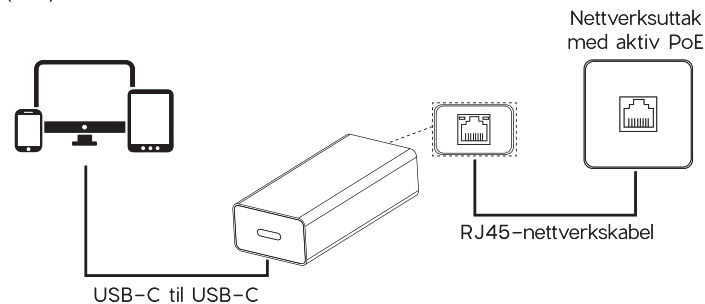

Note! The adapter is only compatible with a USB-C to USB-C cable that supports data transfer.

Connect an RJ45 network cable (sold separately) between the adapter and a network outlet or router/switch with active Power over Ethernet (PoE) power supply.

Your smart device automatically starts charging (up to 5 V/3 A, 15 W) using the PoE power supply and uses the adapter as network connection.

Spesifikasjoner

Porter:	1x USB-C 1x RJ45
Dataoverføring:	10/100 Mbit/s
PoE, innspenning:	48–57 V
Strøm ut:	5 V/3 A, opptil 15 W
I pakken:	PoE til USB-C adapter, manual

Bruk

Koble adapteren til smartenheten din med en USB-C- til USB-C-kabel (selges separat).

Merkt! Adapteren fungerer bare med en USB-C- til USB-C-kabel som har støtte for dataoverføring.

Koble en RJ45-nettverkskabel (selges separat) til adapteren og et nettverksuttak, eller en ruter/switch, som har aktiv Power over Ethernet (PoE)-strømtilførsel.

Smartenheten din begynner å lade (opptil 5 V/3 A, 15 W) via PoE-strømtilførselen i nettverksuttaket, og bytter automatisk til å bruke adapteren som nettverkstillkobling.

Specifikationer

Portar:	1x USB-C 1x RJ45
Dataöverföring:	10/100 Mbit/s
PoE, inspänning:	48–57 V
Ström ut:	5 V/3 A, upp till 15 W
I förpackningen:	PoE till USB-C adapter, manual